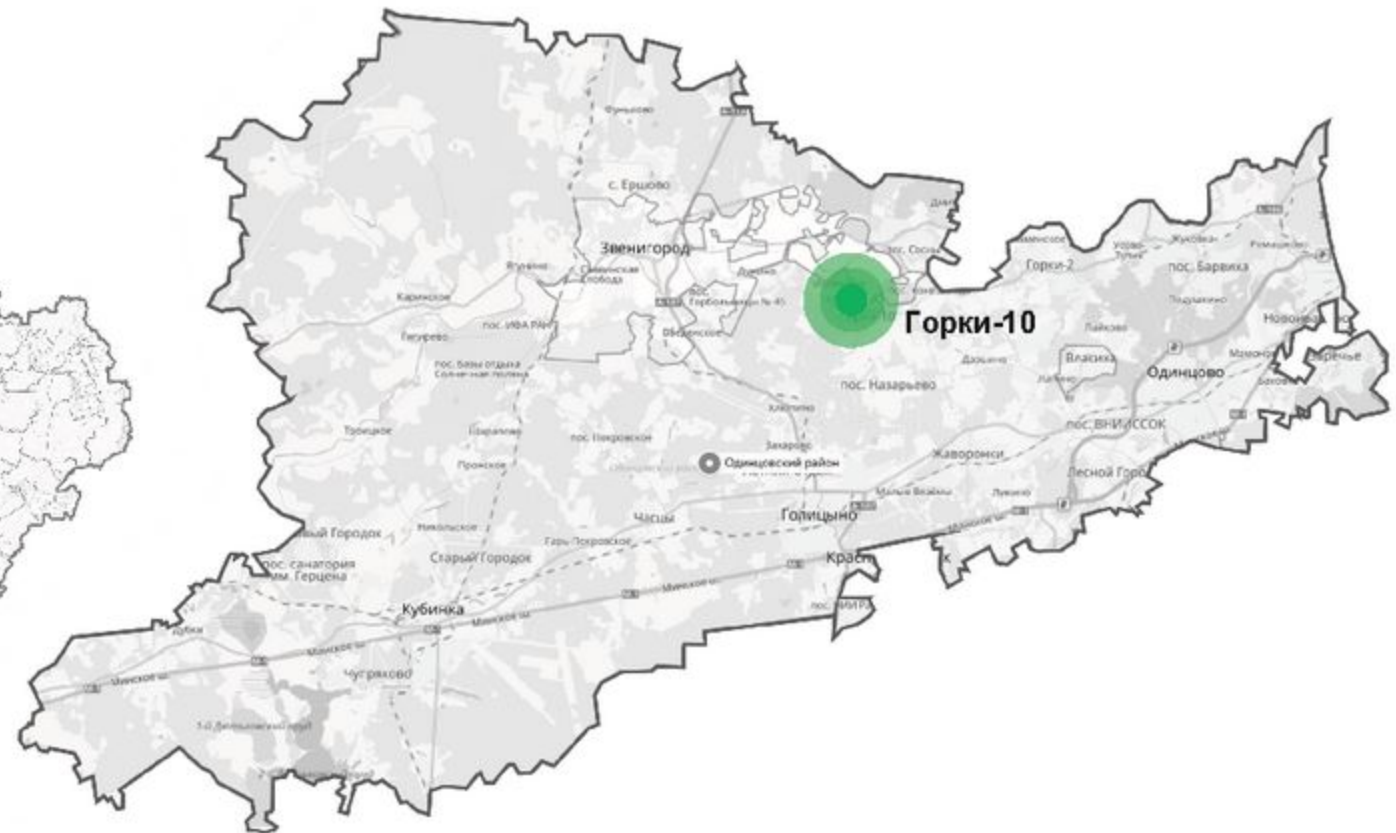

Парк "Успенский"

Московская область, Одинцовский район,
вблизи пос. Горки -10

Схема расположения в структуре
Одинцовского района

Условные обозначения зон велодорожек

-  Реализованные и реализуемые велодорожки
-  Планируемые к реализации в г. Одинцово
-  Предлагаемые маршруты до парка в Горки10

зона отдыха
(кафе, барбекю)

зона культурно-
досугового
отдыха

спортивная зона

Вход 1

Вход 2

Вход 3

Условные обозначения:

- ⚡ - Указательные знаки
- - Информационный щит