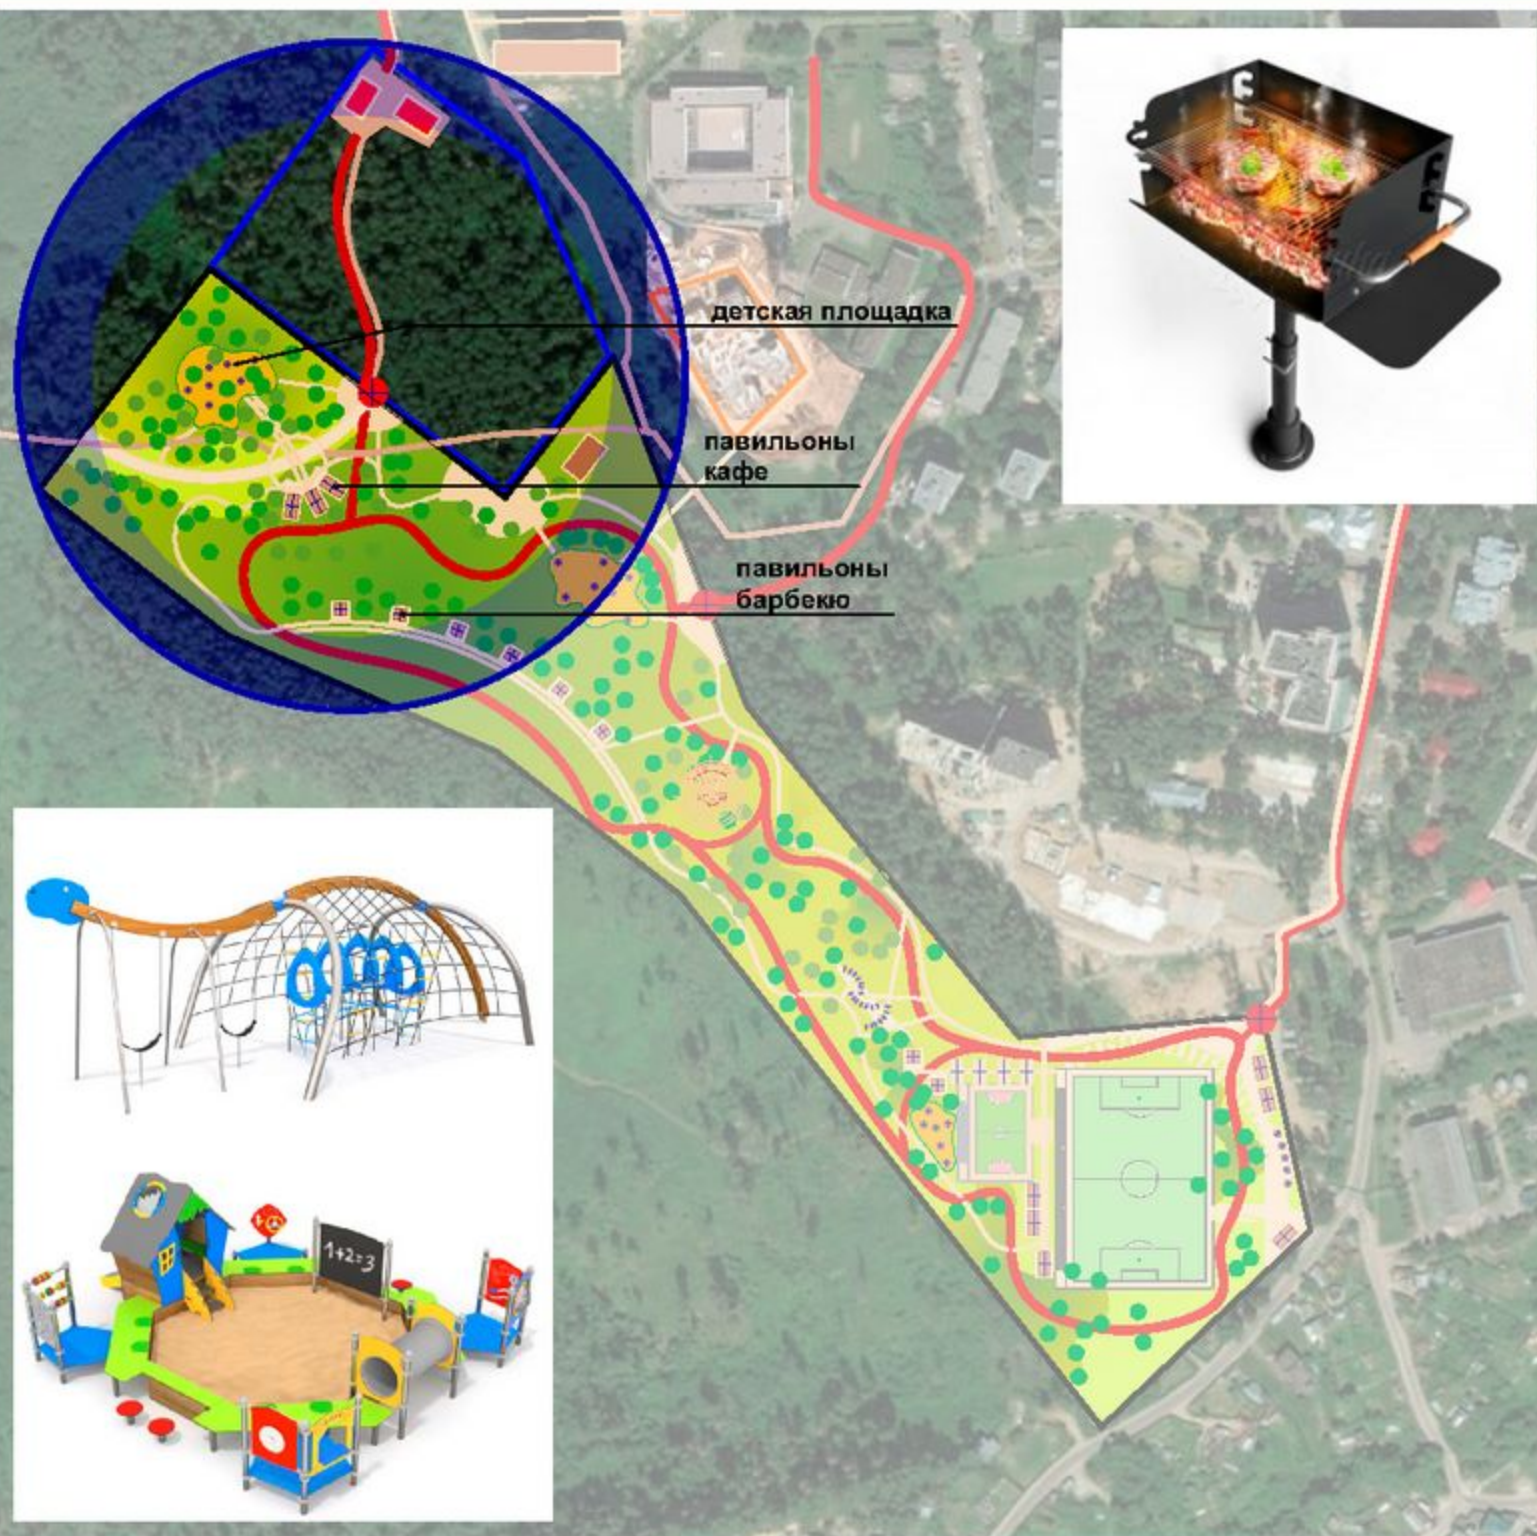

зона отдыха
(кафе, барбекю)

зона культурно-
досугового
отдыха

спортивная зона

Вход 1

Вход 2

Вход 3

Условные обозначения:

- ⚡ - Указательные знаки
- - Информационный щит

- Администрация

- Сувенирные лавки-павильоны

- Мобильный туалетный модуль

Арт-территория, СЦЕНА,
танцы, анимация, шахматы,
выступления самодеятельных артистов

Елка.
Зимние игры,
на Ледяном катке

Условные обозначения:

-  Древесный спил
-  Бесшовные напольные покрытия на основе резиновой крошки
-  Покрытие из гранитного отсева
-  Покрытия децих площадок резиновая крошка

Условные обозначения:

-  IP видеочамера АСТi TCM-1231,
-  IP видеочамера TCM-1231/TCM-1232
-  Маршруты освещённые парковыми светильниками мачтового и таршерного типа
-  Точки WI-FI (беспроводная связь на все парки) Zona Flex T300

Условные обозначения:

-  Пункт проката кассы
-  Администрация
-  Сувенирные лавки-павильоны
-  Хозяйственный двор
-  Эстрада
-  Санузел
-  Пальоны - б арбеко
-  Павильоны - кафе
-  Дорожки конных прогулок