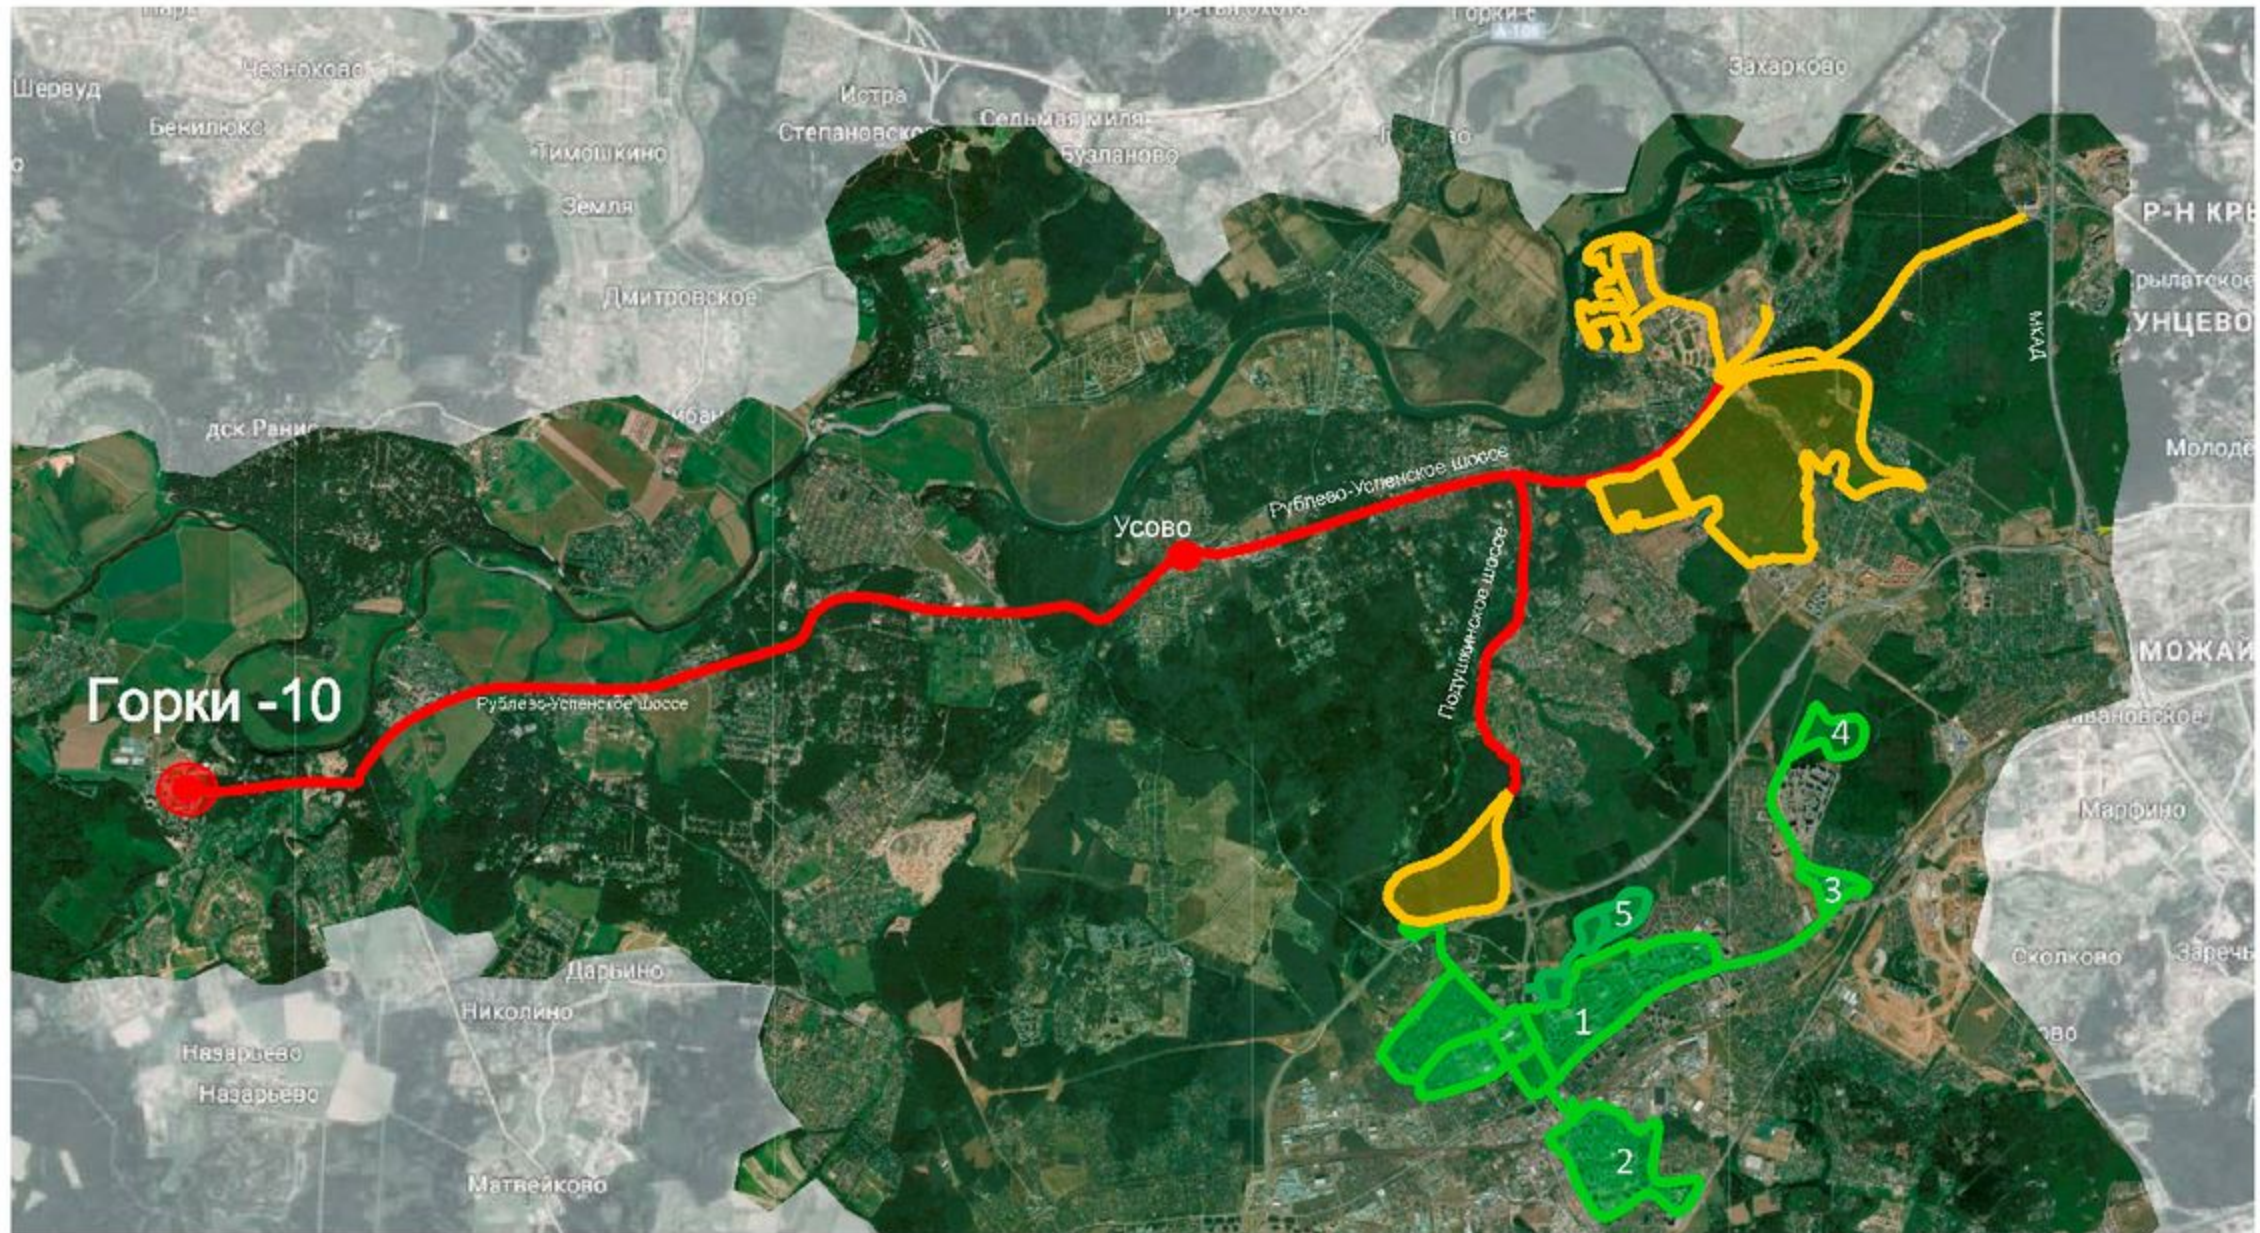

Парк "Успенский"

Московская область, Одинцовский район,
вблизи пос. Горки -10

Схема расположения в структуре
Одинцовского района

Условные обозначения зон велодорожек

-  Реализованные и реализуемые велодорожки
-  Планируемые к реализации в г. Одинцово
-  Предлагаемые маршруты до парка в Горки10

зона отдыха
(кафе, барбекю)

зона культурно-
досугового
отдыха

спортивная зона

Вход 1

Вход 2

Вход 3

Условные обозначения:

- ⚡ - Указательные знаки
- - Информационный щит