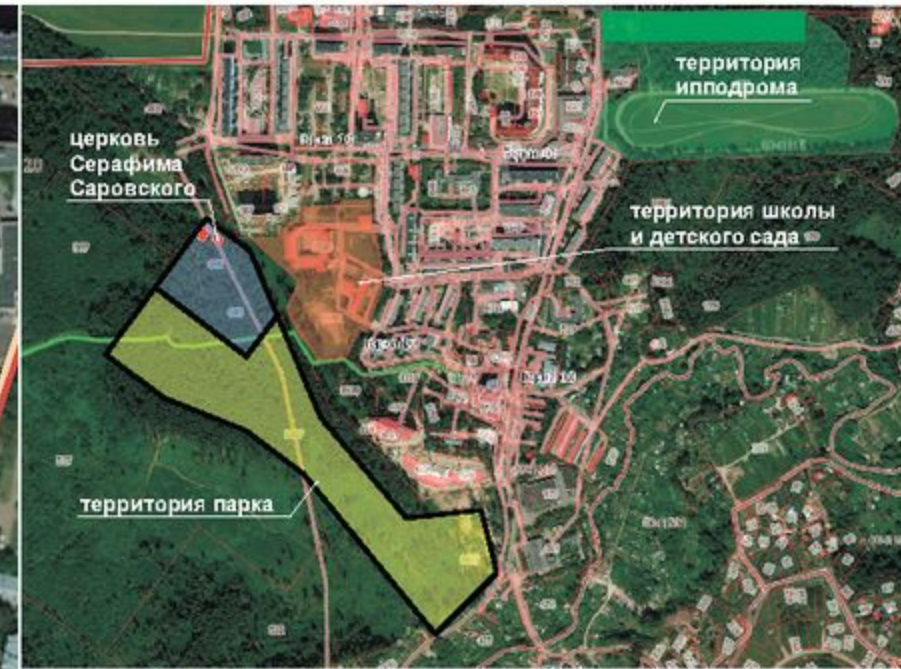

Парк "Успенский"

Московская область, Одинцовский район,
вблизи пос. Горки -10

Схема расположения в структуре
Одинцовского района

Условные обозначения зон велодорожек

-  Реализованные и реализуемые велодорожки
-  Планируемые к реализации в г. Одинцово
-  Предлагаемые маршруты до парка в Горки10

зона отдыха
(кафе, барбекю)

зона культурно-
досугового
отдыха

спортивная зона

Вход 1

Вход 2

Вход 3

Условные обозначения:

- ⚡ - Указательные знаки
- - Информационный щит

- Администрация

- Сувенирные лавки-павильоны

- Мобильный туалетный модуль

Арт-территория, СЦЕНА,
танцы, анимация, шахматы,
выступления самодеятельных артистов

Елка.
Зимние игры,
на Ледяном катке

Условные обозначения:

Условные обозначения:

-  Пункт проката кассы
-  Администрация
-  Сувенирные лавки-павильоны
-  Хозяйственный двор
-  Эстрада
-  Санузел
-  Пальоны - б арбеко
-  Павильоны - кафе
-  Дорожки конных прогулок