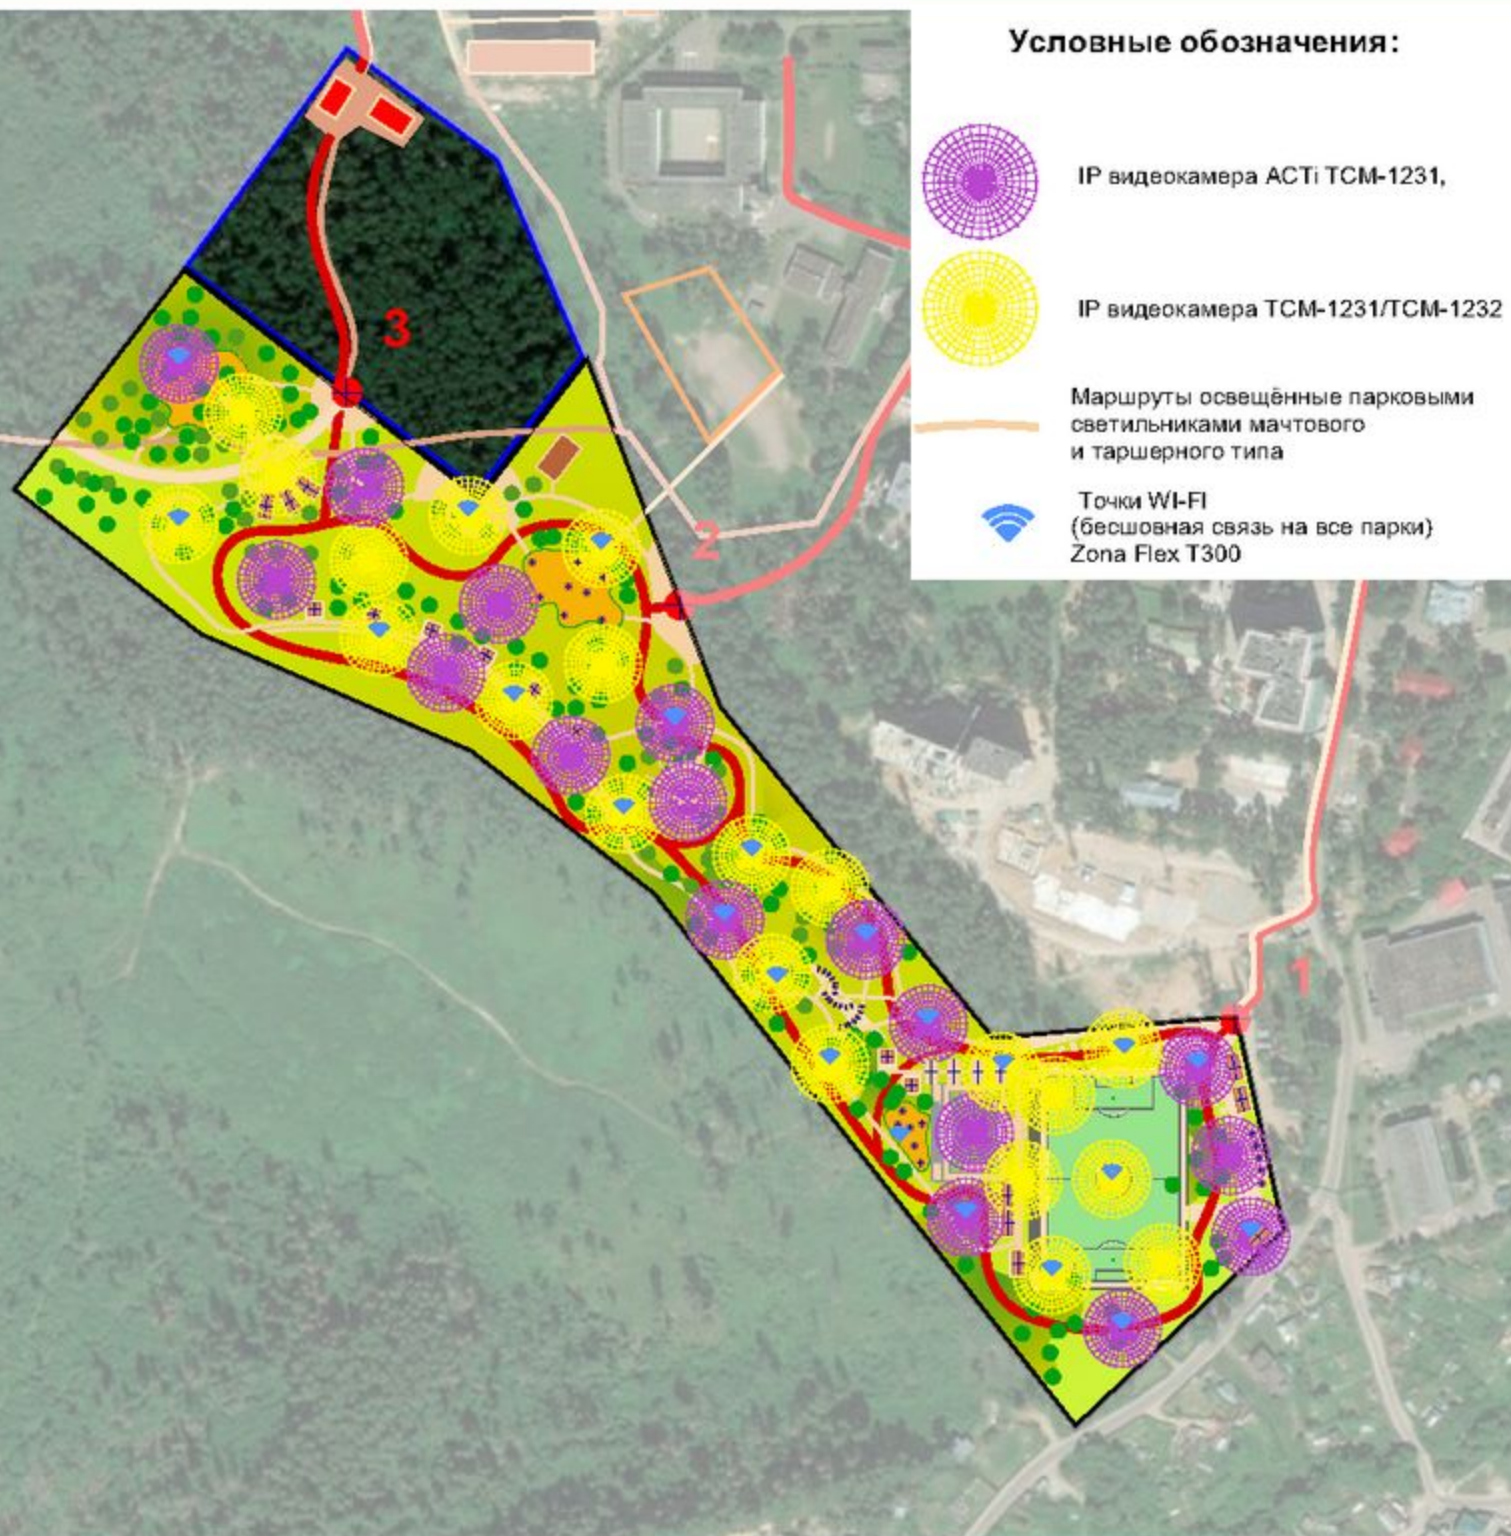

- Администрация

- Сувенирные лавки-павильоны

- Мобильный туалетный модуль

Арт-территория, СЦЕНА,
танцы, анимация, шахматы,
выступления самодеятельных артистов

Елка.
Зимние игры,
на Ледяном катке

Условные обозначения:

-  Древесный спил
-  Бесшовные напольные покрытия на основе резиновой крошки
-  Покрытие из гранитного отсева
-  Покрытия децих площадок резиновая крошка

Условные обозначения:

-  IP видеочамера АСТi TCM-1231,
-  IP видеочамера TCM-1231/TCM-1232
-  Маршруты освещённые парковыми светильниками мачтового и таршерного типа
-  Точки WI-FI (беспроводная связь на все парки) Zona Flex T300